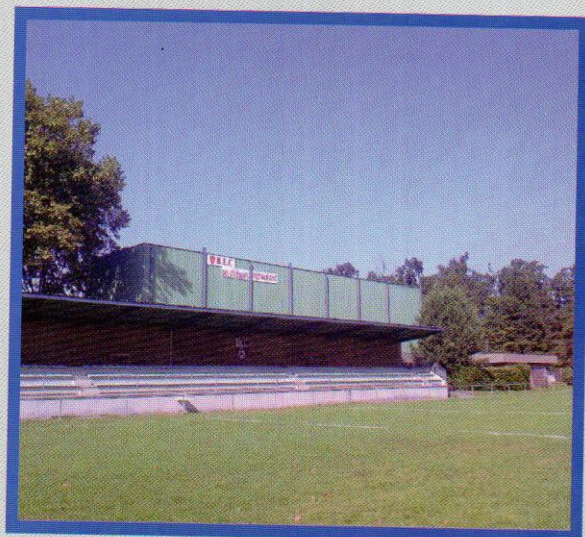

Le Club house - Tribune et trinquet